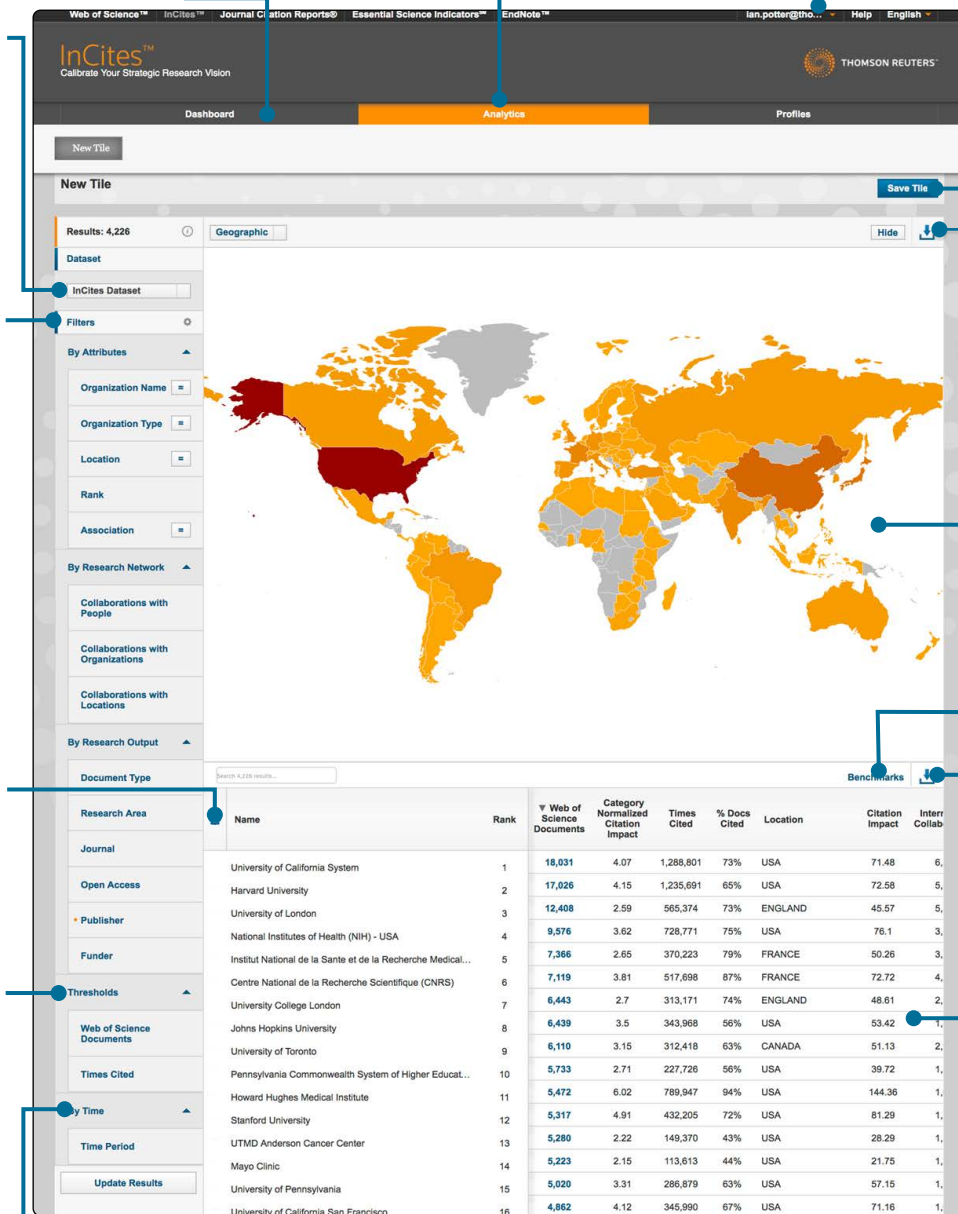

ЗАПАМЕТЕТЕ И СПОДЕЛЕТЕ ДОКЛАДИ С ПОМОЩТА НА РАБОТНАТА ДЪСКА

ЗАПОЧНЕТЕ АНАЛИЗ С ПОМОЩТА НА НАБОР ОТ ФИЛТРИ И ПРАГОВЕ

ВАШИЯТ ПОТРЕБИТЕЛСКИ АКАУНТ ЗА ДОСТЪП ДО АНАЛИЗИ И РАБОТНАТА ДЪСКА

БАЗА ДАННИ. ИЗПОЛЗВАЙТЕ ЦЯЛАТА БАЗА ДАННИ ОТ 1980 Г., ИЛИ ПО-МАЛЪК НАБОР ОТ ДАННИ ЗАПАМЕТЕНИ ОТ WEB OF SCIENCE™

ФИЛТРИ ЗА ПРЕЦИЗИРАНЕ НА ВАШИТЕ АНАЛИЗИ, НАПРИМЕР ПО ИЗДАТЕЛ, НАУЧНА ОБЛАСТ, ВИД ДОКУМЕНТ, ФИНАНСИРАЩА ОРГАНИЗАЦИЯ

ДОБАВЕТЕ ИЛИ ОТСТРАНЕТЕ ПОКАЗАТЕЛИ ОТ ВАШИЯ АНАЛИЗ. ВКЛЮЧВА ПОКАЗАТЕЛИ ОТ JCR & ESI

ПРАГОВЕТЕ ВИ ПОЗВОЛЯВАТ ДА ФИЛТРИРАТЕ ПО БРОЙ ДОКУМЕНТИ & БРОЙ ЦИТАТИ

ВРЕМЕВИЯ ПЕРИОД ВИ ПОЗВОЛЯВА ФОКУСИРАНЕ НА АНАЛИЗА. ОТ 1980 Г. ДО ДНЕС

ЗАПАМЕТЯВАНЕ НА ПЛОЧКА ВЪРХУ РАБОТНАТА ДЪСКА ИЛИ В ПАПКА

СВАЛЯНЕ НА ГРАФИКА НА ЕКРАНА ПОД ФОРМАТА НА PNG ФАЙЛ

ВИЗУАЛИЗАЦИЯ. ИЗБЕРЕТЕ ВИД ГРАФИКА ЗА ОНАГЛЕДЯВАНЕ НА ПОКАЗАТЕЛИТЕ. ГРАФИКА НА ТЕНДЕНЦИИТЕ СЪЩО Е НАЛИЧНА

ОСРЕДНЕНИ СТОЙНОСТИ ЗА СРАВНЕНИЕ НА ГРУПИ ИЛИ ЗА ИЗЧИСЛЯВАНЕ НА СРЕДНА СТОЙНОСТ ЗА СВЕТА

СВАЛЯНЕ НА ДАННИТЕ НА ЕКРАНА КАТО CSV ФАЙЛ. ОПЦИЯ ЗА ПОКАЗВАНЕ НА ТЕНДЕНЦИИТЕ

АНАЛИЗ НА ДАННИТЕ. ТАБЛИЦА С ДАННИ С РАЗЛИЧНИ ОПЦИИ ЗА ОЦЕНКА ПО РАЗЛИЧНИ ПОКАЗАТЕЛИ И ИНСТРУМЕНТИ ЗА ГРУПИРАНЕ НА ИНСТИТУЦИИ ИЛИ ИЗКЛЮЧВАНЕ НА НЯКОИ ОТ АНАЛИЗА